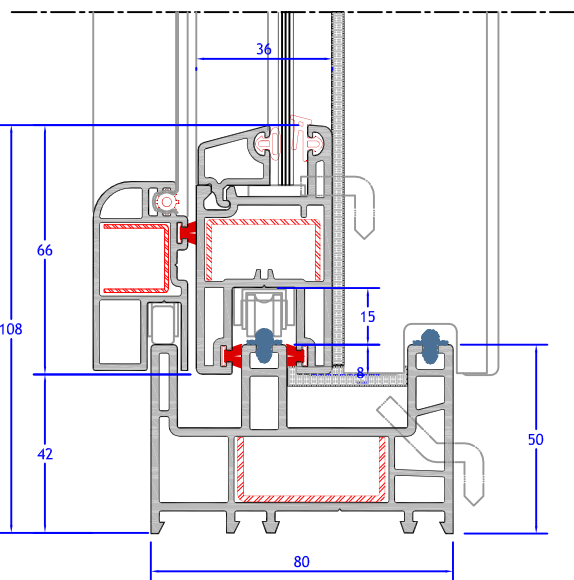

LINHA ARCHILINE STYLO

Porta de Correr 2 Folhas com Tela Mosquiteira

PCR2-TM

esc — 1:2

DIMENSÕES MÁXIMAS		
	LARGURA	ALTURA
MIN	1000 mm	1000 mm
MAX	2400 mm	2300 mm

ESPESSURAS DE VIDROS DISPONÍVEIS	
4, 6, 8, 10, 16 e 20 mm	

ESPECIFICAÇÃO

Características:

- -Vedação central inferior e superior;
- -Interlock com escova de polipropileno;
- -Sistema com canal europeu para ferragens;

Composição:

- -Perfis de PVC rígido: na cor branca, segundo texto normativo da ABNT 02:111.04-011;
- -Vedação: EPDM na vedação entre vidro e perfil e escova de polipropileno entre perfis;
- -Ferragens: puxador em alumínio com pintura branca à base de poliéster (min. 60 microns); cremona, braço projetante e seus acessórios em ligas de aço e zinco galvanizados e bicromatizados;
- -Deságüe: através de câmaras independentes dos reforços de aço;
- -Opcionais: arcos, bandeiras fixas e móveis, persianas, tela mosquiteira.

DOCUMENTO NÃO CONTROLADO - PASSÍVEL DE MODIFICAÇÃO SEM PRÉVIO AVISO

*MEDIDAS EM MILÍMETROS

*A COMBINAÇÃO DE MEDIDAS MÁXIMAS PODE VARIAR DEVIDO AO PESO DO VIDRO E DAS FOLHAS MÓVEIS.

REV Set/09