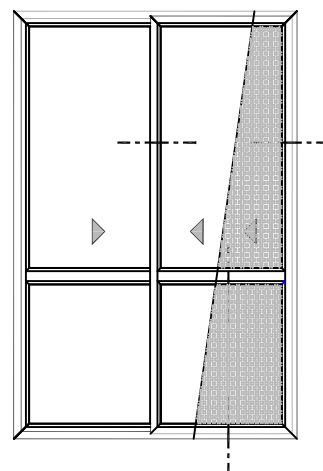

LINHA ARCHILINE STYLO

Porta de Correr 2 Folhas com Tela Mosquiteira

PCR2-TM

esc — 1:2

DIMENSÕES MÁXIMAS		
	LARGURA	ALTURA
MIN	1000 mm	1000 mm
MAX	2400 mm	2300 mm

ESPESSURAS DE VIDROS DISPONÍVEIS	
4, 6, 8, 10, 16 e 20 mm	

ESPECIFICAÇÃO

Características:

- -Vedação central inferior e superior;
- -Interlock com escova de polipropileno;
- -Sistema com canal europeu para ferragens;

Composição:

- -Perfis de PVC rígido: na cor branca, segundo texto normativo da ABNT 02:111.04-011;
- -Vedação: EPDM na vedação entre vidro e perfil e escova de polipropileno entre perfis;
- -Ferragens: puxador em alumínio com pintura branca à base de poliéster (min. 60 microns); cremona, braço projetante e seus acessórios em ligas de aço e zinco galvanizados e bicromatizados;
- -Deságüe: através de câmaras independentes dos reforços de aço;
- -Opcionais: arcos, bandeiras fixas e móveis, persianas, tela mosquiteira.

DOCUMENTO NÃO CONTROLADO - PASSÍVEL DE MODIFICAÇÃO SEM PRÉVIO AVISO

*MEDIDAS EM MILÍMETROS

*A COMBINAÇÃO DE MEDIDAS MÁXIMAS PODE VARIAR DEVIDO AO PESO DO VIDRO E DAS FOLHAS MÓVEIS.

REV Set/09