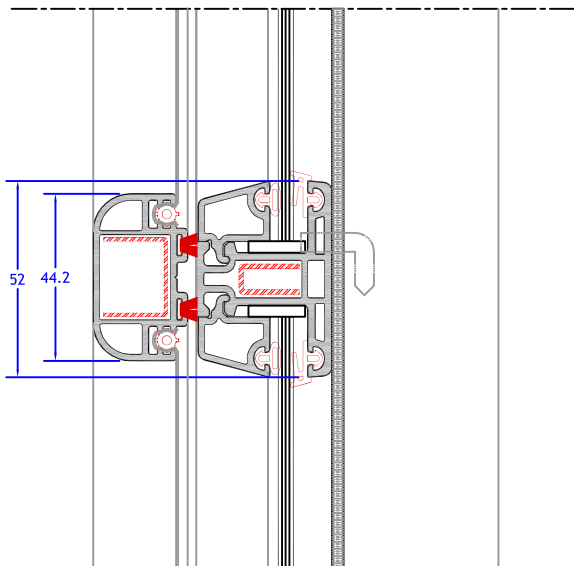

LINHA ARCHILINE STYLO

Porta de Correr 2 Folhas com Tela Mosquiteira

PCR2-TM

esc — 1:2

DIMENSÕES MÁXIMAS		
	LARGURA	ALTURA
MIN	1000 mm	1000 mm
MAX	2400 mm	2300 mm

ESPESSURAS DE VIDROS DISPONÍVEIS	
4, 6, 8, 10, 16 e 20 mm	

ESPECIFICAÇÃO

Características:

- -Vedação central inferior e superior;
- -Interlock com escova de polipropileno;
- -Sistema com canal europeu para ferragens;

Composição:

- -Perfis de PVC rígido: na cor branca, segundo texto normativo da ABNT 02:111.04-011;
- -Vedação: EPDM na vedação entre vidro e perfil e escova de polipropileno entre perfis;
- -Ferragens: puxador em alumínio com pintura branca à base de poliéster (min. 60 microns); cremona, braço projetante e seus acessórios em ligas de aço e zinco galvanizados e bicromatizados;
- -Deságüe: através de câmaras independentes dos reforços de aço;
- -Opcionais: arcos, bandeiras fixas e móveis, persianas, tela mosquiteira.

DOCUMENTO NÃO CONTROLADO - PASSÍVEL DE MODIFICAÇÃO SEM PRÉVIO AVISO

*MEDIDAS EM MILÍMETROS

*A COMBINAÇÃO DE MEDIDAS MÁXIMAS PODE VARIAR DEVIDO AO PESO DO VIDRO E DAS FOLHAS MÓVEIS.

REV Set/09