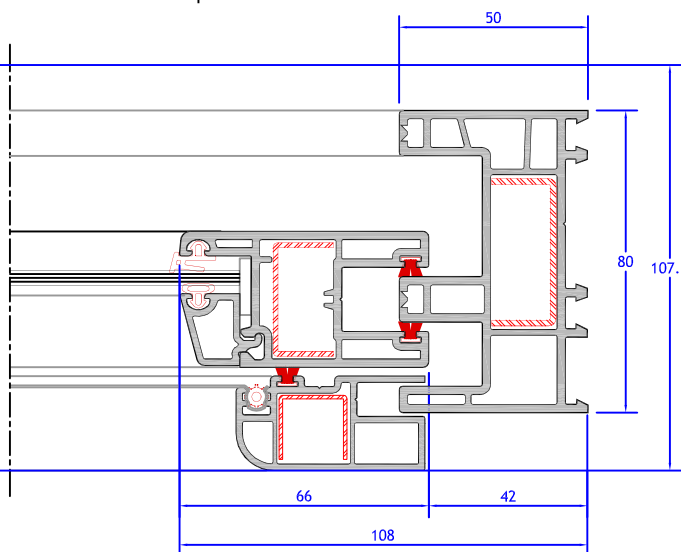

LINHA ARCHILINE STYLO

Porta de Correr 2 Folhas com Tela Mosquiteira

PCR2-TM

esc — 1:2

DIMENSÕES MÁXIMAS		
	LARGURA	ALTURA
MIN	1000 mm	1000 mm
MAX	2400 mm	2300 mm

ESPESSURAS DE VIDROS DISPONÍVEIS	
4, 6, 8, 10, 16 e 20 mm	

ESPECIFICAÇÃO

Características:

- -Vedação central inferior e superior;
- -Interlock com escova de polipropileno;
- -Sistema com canal europeu para ferragens;

Composição:

- -Perfis de PVC rígido: na cor branca, segundo texto normativo da ABNT 02:111.04-011;
- -Vedação: EPDM na vedação entre vidro e perfil e escova de polipropileno entre perfis;
- -Ferragens: puxador em alumínio com pintura branca à base de poliéster (min. 60 microns); cremona, braço projetante e seus acessórios em ligas de aço e zinco galvanizados e bicromatizados;
- -Deságüe: através de câmaras independentes dos reforços de aço;
- -Opcionais: arcos, bandeiras fixas e móveis, persianas, tela mosquiteira.

DOCUMENTO NÃO CONTROLADO - PASSÍVEL DE MODIFICAÇÃO SEM PRÉVIO AVISO

*MEDIDAS EM MILÍMETROS

*A COMBINAÇÃO DE MEDIDAS MÁXIMAS PODE VARIAR DEVIDO AO PESO DO VIDRO E DAS FOLHAS MÓVEIS.

REV Set/09