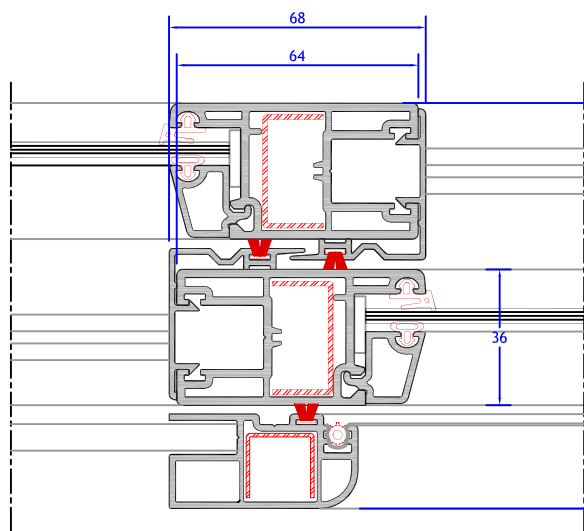

LINHA ARCHILINE STYLO

Porta de Correr 2 Folhas com Tela Mosquiteira

PCR2-TM

esc — 1:2

DIMENSÕES MÁXIMAS		
	LARGURA	ALTURA
MIN	1000 mm	1000 mm
MAX	2400 mm	2300 mm

ESPESSURAS DE VIDROS DISPONÍVEIS	
4, 6, 8, 10, 16 e 20 mm	

ESPECIFICAÇÃO

Características:

- -Vedação central inferior e superior;
- -Interlock com escova de polipropileno;
- -Sistema com canal europeu para ferragens;

Composição:

- -Perfis de PVC rígido: na cor branca, segundo texto normativo da ABNT 02:111.04-011;
- -Vedação: EPDM na vedação entre vidro e perfil e escova de polipropileno entre perfis;
- -Ferragens: puxador em alumínio com pintura branca à base de poliéster (min. 60 microns); cremona, braço projetante e seus acessórios em ligas de aço e zinco galvanizados e bicromatizados;
- -Deságüe: através de câmaras independentes dos reforços de aço;
- -Opcionais: arcos, bandeiras fixas e móveis, persianas, tela mosquiteira.

DOCUMENTO NÃO CONTROLADO - PASSÍVEL DE MODIFICAÇÃO SEM PRÉVIO AVISO

*MEDIDAS EM MILÍMETROS

*A COMBINAÇÃO DE MEDIDAS MÁXIMAS PODE VARIAR DEVIDO AO PESO DO VIDRO E DAS FOLHAS MÓVEIS.

REV Set/09