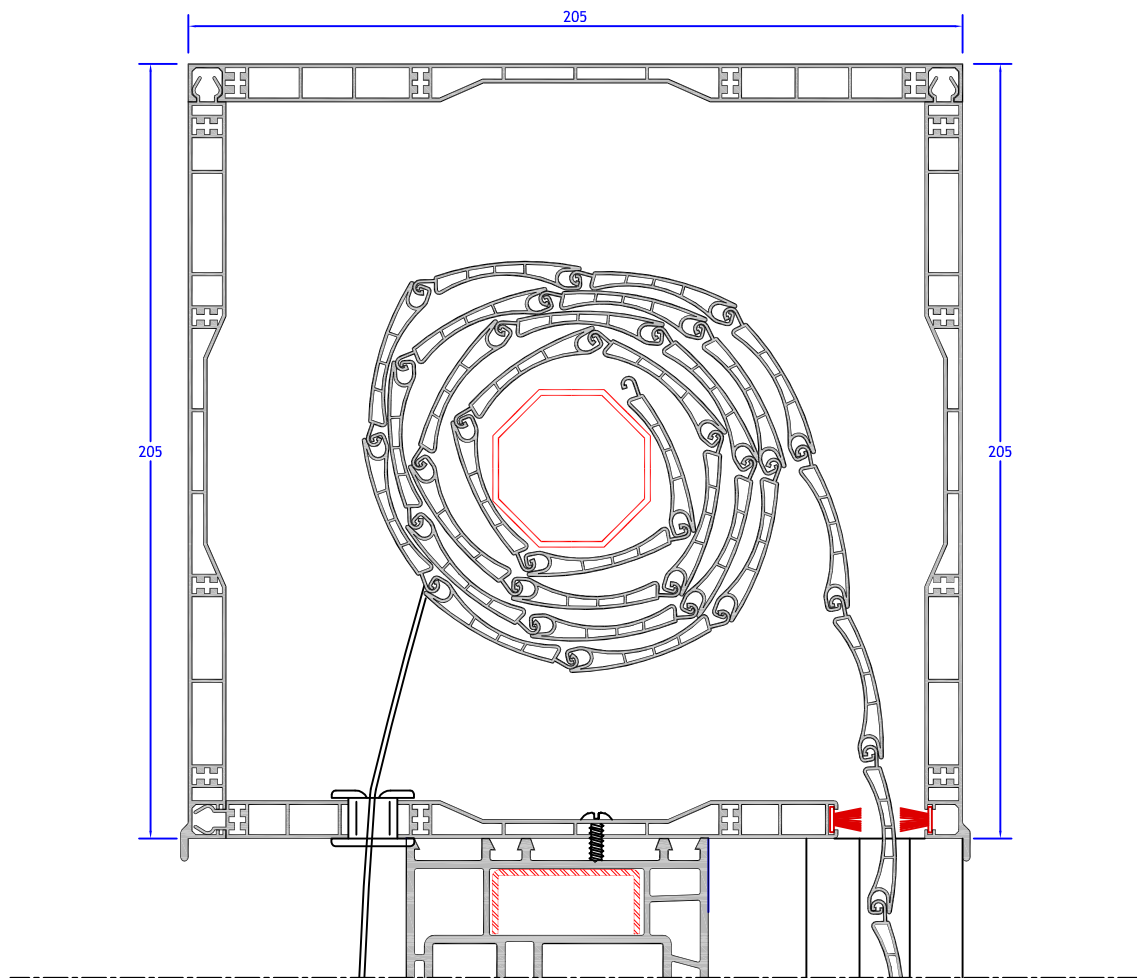

LINHA ARCHILINE STYLO

Porta de Correr 2 Folhas com Persiana e Tela Mosquiteira

PCRP2-TM

esc — 1:2

DOCUMENTO NÃO CONTROLADO - PASSÍVEL DE MODIFICAÇÃO SEM PRÉVIO AVISO

*MEDIDAS EM MILÍMETROS

*A COMBINAÇÃO DE MEDIDAS MÁXIMAS PODE VARIAR DEVIDO AO PESO DO VIDRO E DAS FOLHAS MÓVEIS.