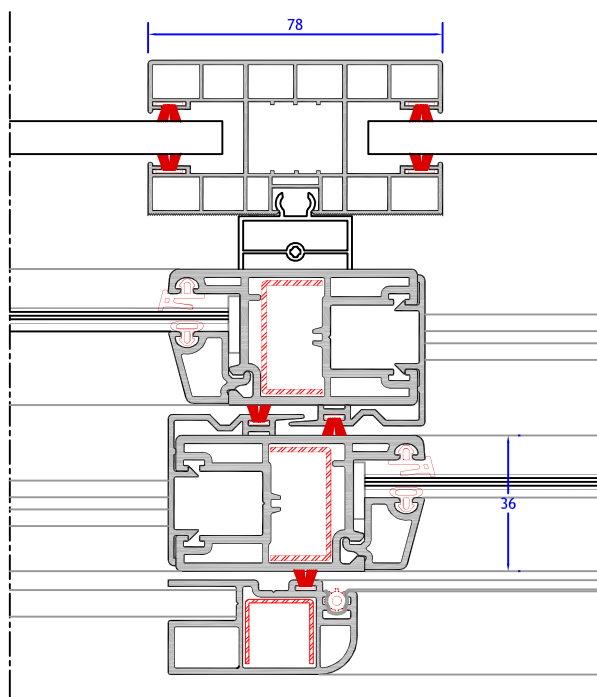

LINHA ARCHILINE STYLO

Porta de Correr 2 Folhas com Persiana e Tela Mosquiteira

PCRP2-TM

esc — 1:2

DOCUMENTO NÃO CONTROLADO - PASSÍVEL DE MODIFICAÇÃO SEM PRÉVIO AVISO

*MEDIDAS EM MILÍMETROS

*A COMBINAÇÃO DE MEDIDAS MÁXIMAS PODE VARIAR DEVIDO AO PESO DO VIDRO E DAS FOLHAS MÓVEIS.