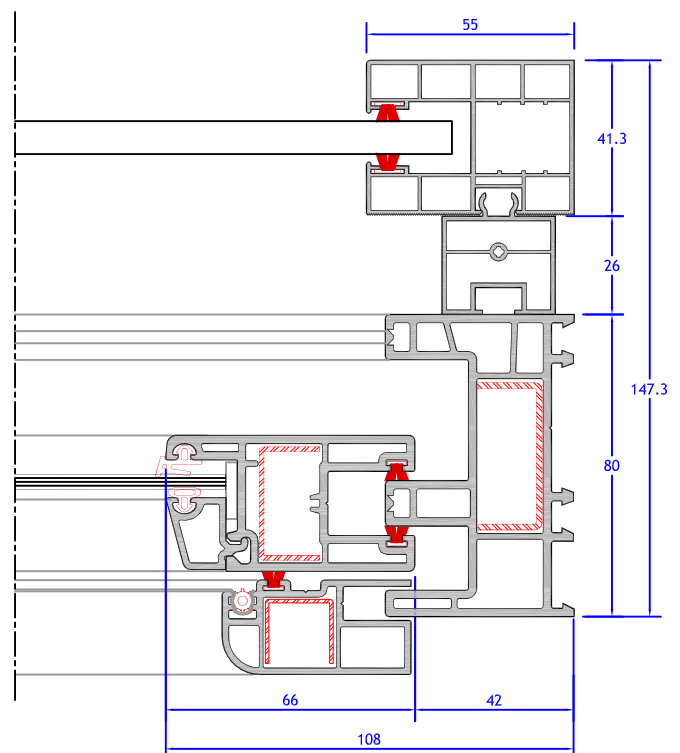

LINHA ARCHILINE STYLO

Porta de Correr 2 Folhas com Persiana e Tela Mosquiteira

PCRP2-TM

esc — 1:2

DOCUMENTO NÃO CONTROLADO - PASSÍVEL DE MODIFICAÇÃO SEM PRÉVIO AVISO

*MEDIDAS EM MILÍMETROS

*A COMBINAÇÃO DE MEDIDAS MÁXIMAS PODE VARIAR DEVIDO AO PESO DO VIDRO E DAS FOLHAS MÓVEIS.