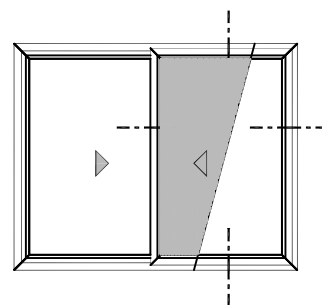

# JCR2-TM

esc — 1:2

DIMENSÕES MÁXIMAS		
	LARGURA	ALTURA
MIN	800 mm	400 mm
MAX	2400 mm	1600 mm

ESPESSURAS DE VIDROS DISPONÍVEIS	
4, 6, 8, 10, 16 e 20 mm	