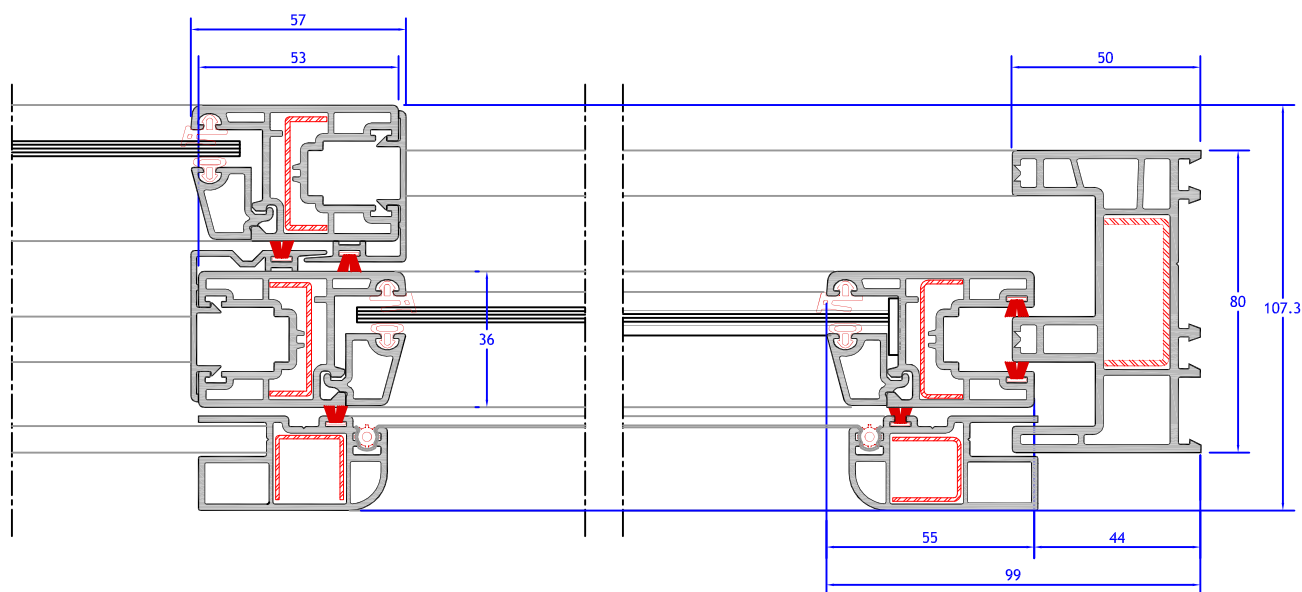

DOCUMENTO NÃO CONTROLADO - PASSÍVEL DE MODIFICAÇÃO SEM PRÉVIO AVISO

*MEDIDAS EM MILÍMETROS

*A COMBINAÇÃO DE MEDIDAS MÁXIMAS PODE VARIAR DEVIDO AO PESO DO VIDRO E DAS FOLHAS MÓVEIS.

Todos os direitos reservados a Archicentro. Copyright 2006.

REV Set/09