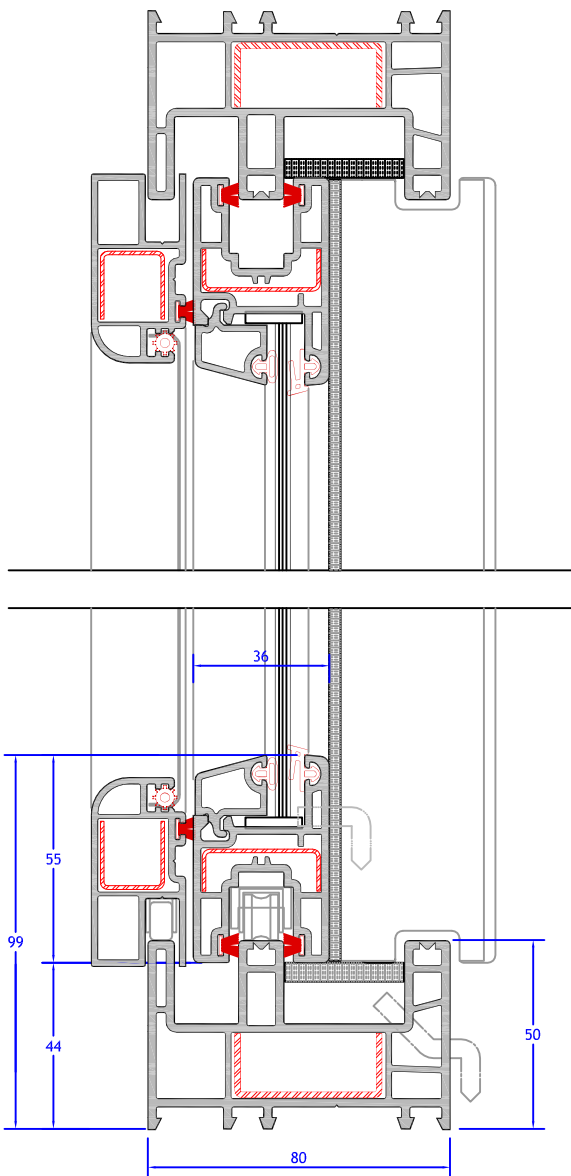

# LINHA ARCHILINE STYLO

Janela de Correr 2 Folhas com Tela Mosquiteira

# JCR2-TM

esc — 1:2

DIMENSÕES MÁXIMAS		
	LARGURA	ALTURA
MIN	800 mm	400 mm
MAX	2400 mm	1600 mm

ESPESSURAS DE VIDROS DISPONÍVEIS	
4, 6, 8, 10, 16 e 20 mm	

### Características:

- Vedação central inferior e superior;
- Interlock com escova de polipropileno;
- Sistema com canal europeu para ferragens;

### Composição:

- Perfis de PVC rígido: na cor branca, segundo texto normativo da ABNT 02:111.04-011;
- Vedação: EPDM na vedação entre vidro e perfil e escova de polipropileno entre perfis;
- Ferragens: fecho central em alumínio com pintura branca à base de poliéster (min. 60 microns);
- Deságüe: através de câmaras independentes dos reforços de aço;
- Opcionais: arcos, bandeiras fixas e móveis, persianas, tela mosquiteira.