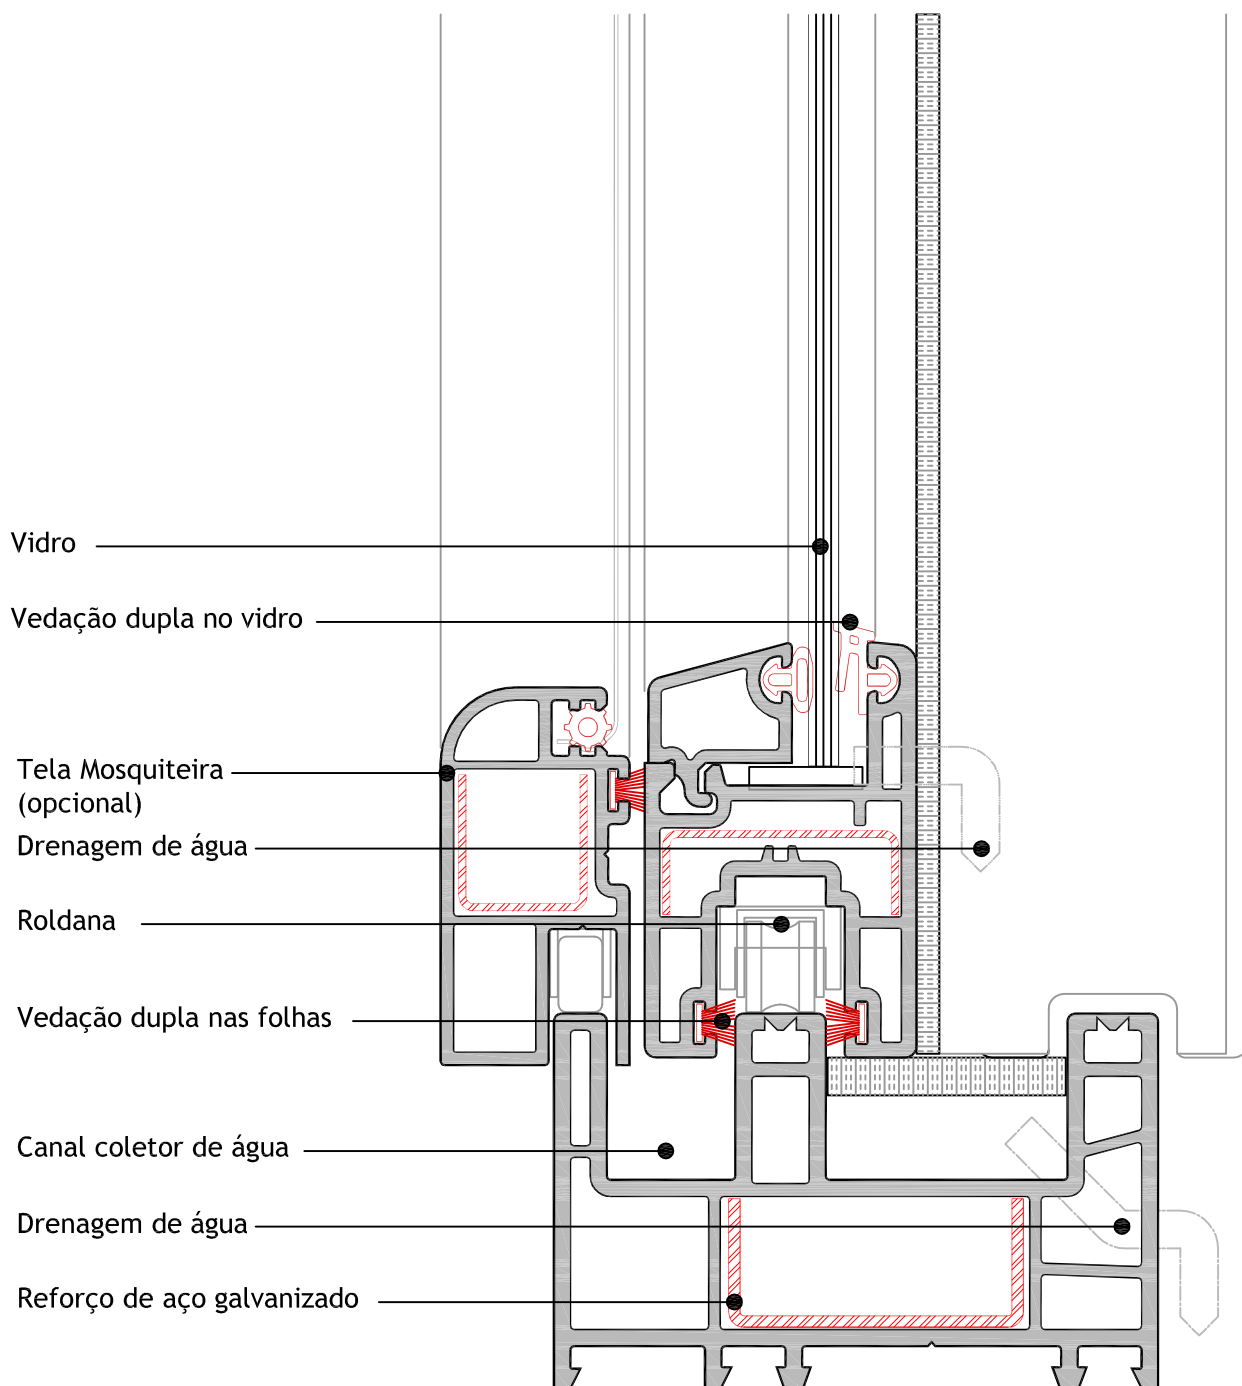

LINHA ARCHILINE STYLO

Janela de Correr 2 Folhas com Tela Mosquiteira

JCR2-TM

esc ——— 1:1

DOCUMENTO NÃO CONTROLADO - PASSÍVEL DE MODIFICAÇÃO SEM PRÉVIO AVISO

*MEDIDAS EM MILÍMETROS

*A COMBINAÇÃO DE MEDIDAS MÁXIMAS PODE VARIAR DEVIDO AO PESO DO VIDRO E DAS FOLHAS MÓVEIS.