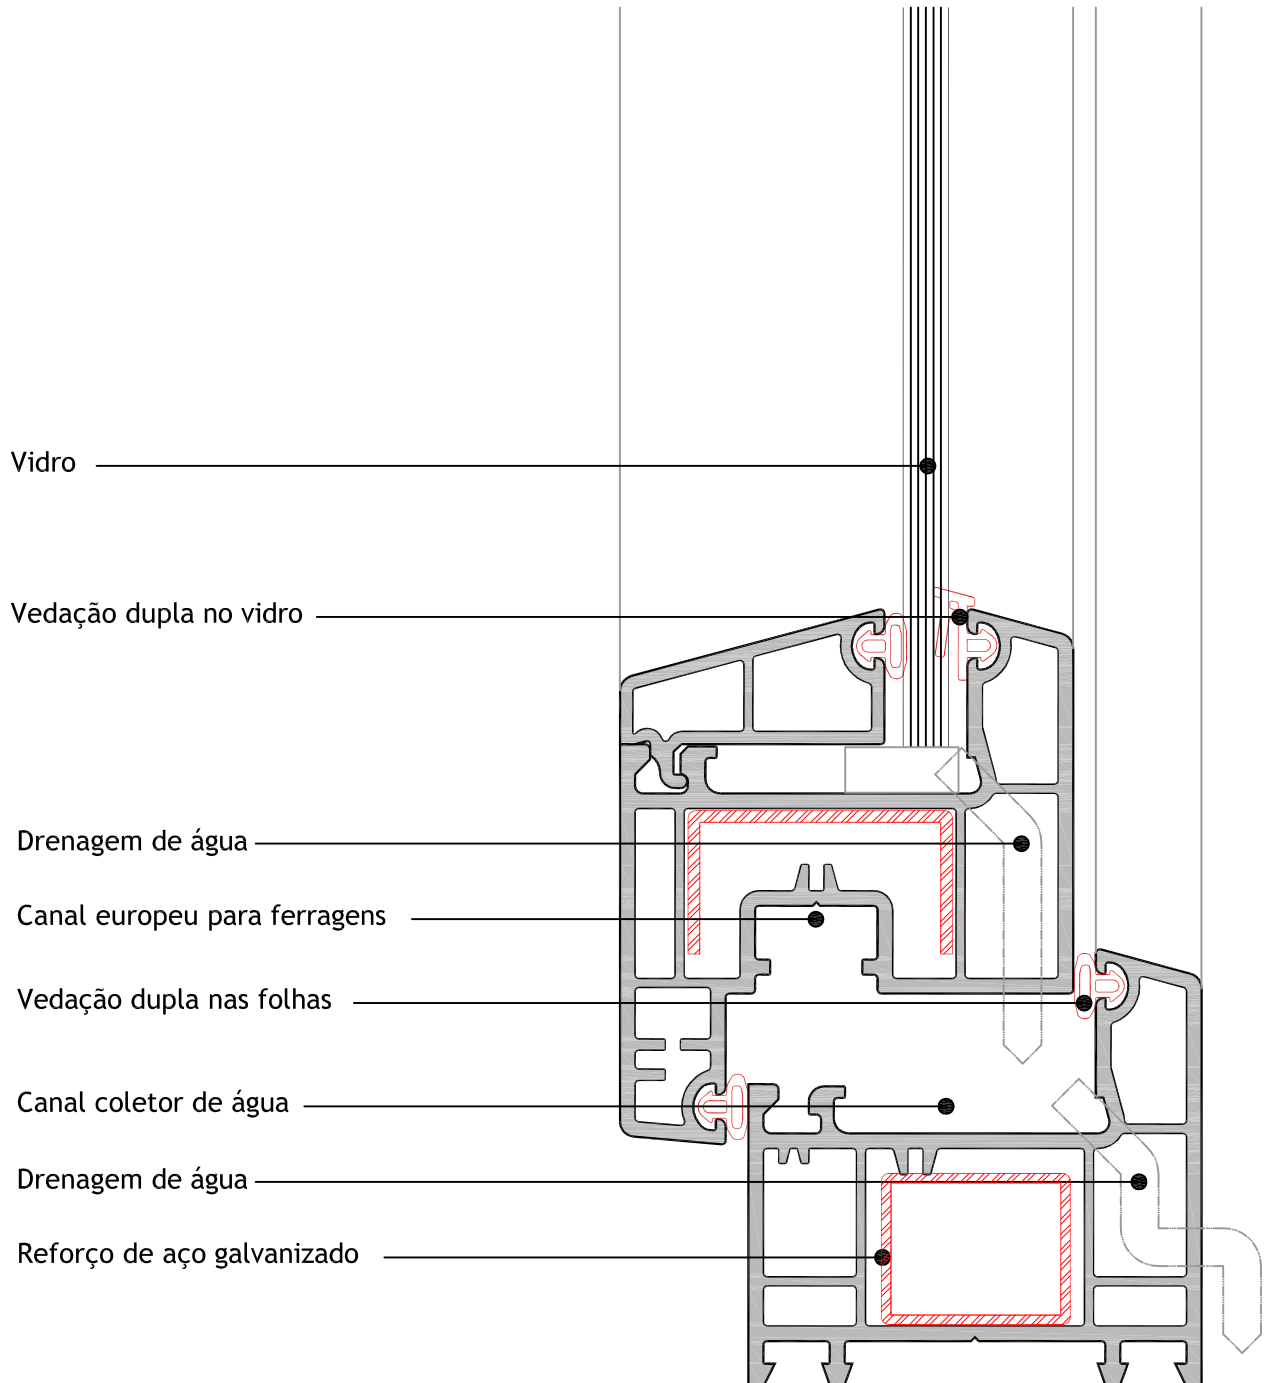

# LINHA ARCHILINE ELEGANCE

Janela Oscilo-batente

JOB1

esc ——— 1:1

DOCUMENTO NÃO CONTROLADO - PASSÍVEL DE MODIFICAÇÃO SEM PRÉVIO AVISO

\*MEDIDAS EM MILÍMETROS

\*A COMBINAÇÃO DE MEDIDAS MÁXIMAS PODE VARIAR DEVIDO AO PESO DO VIDRO E DAS FOLHAS MÓVEIS.