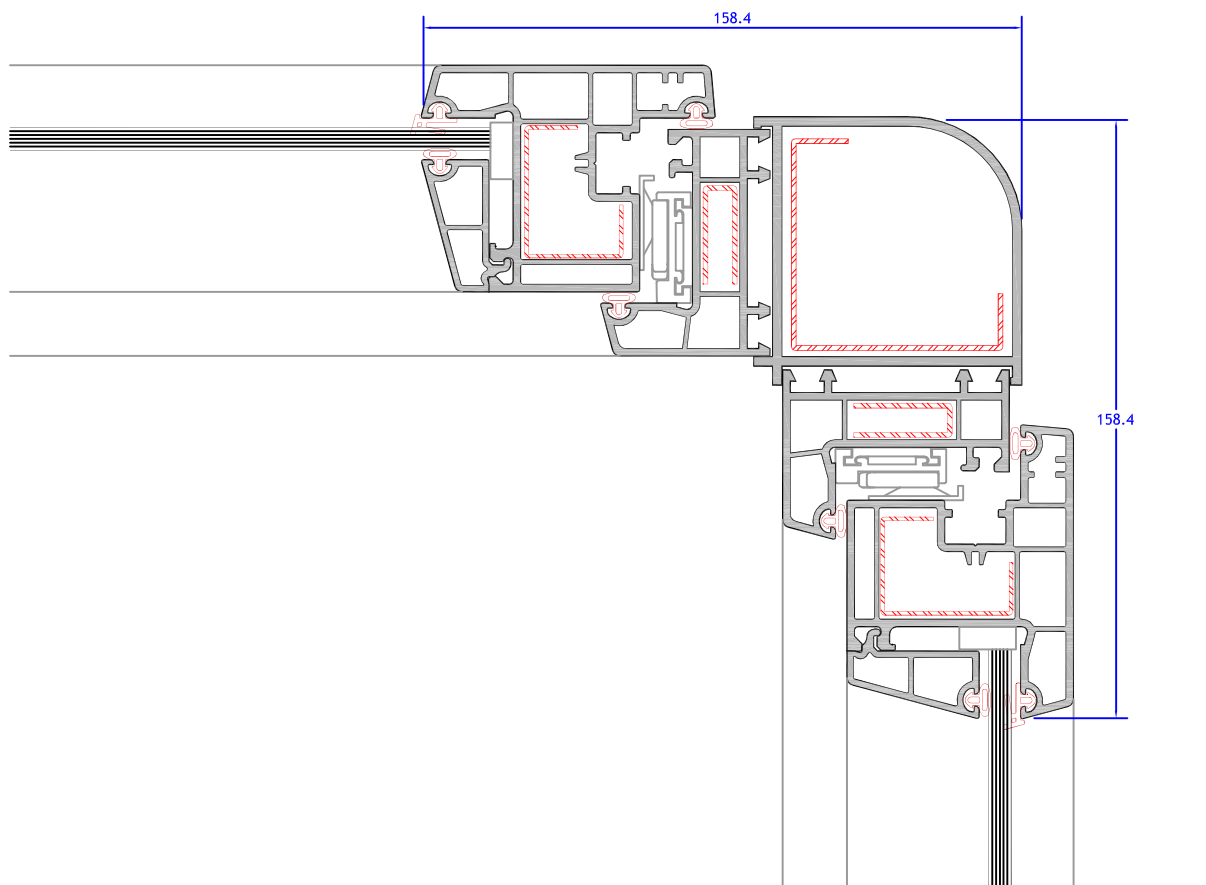

LINHA ARCHILINE ELEGANCE

Soluções de Canto Reto e Bay-window

BAY

esc ——— 1:2

DOCUMENTO NÃO CONTROLADO - PASSÍVEL DE MODIFICAÇÃO SEM PRÉVIO AVISO

*MEDIDAS EM MILÍMETROS

*A COMBINAÇÃO DE MEDIDAS MÁXIMAS PODE VARIAR DEVIDO AO PESO DO VIDRO E DAS FOLHAS MÓVEIS.