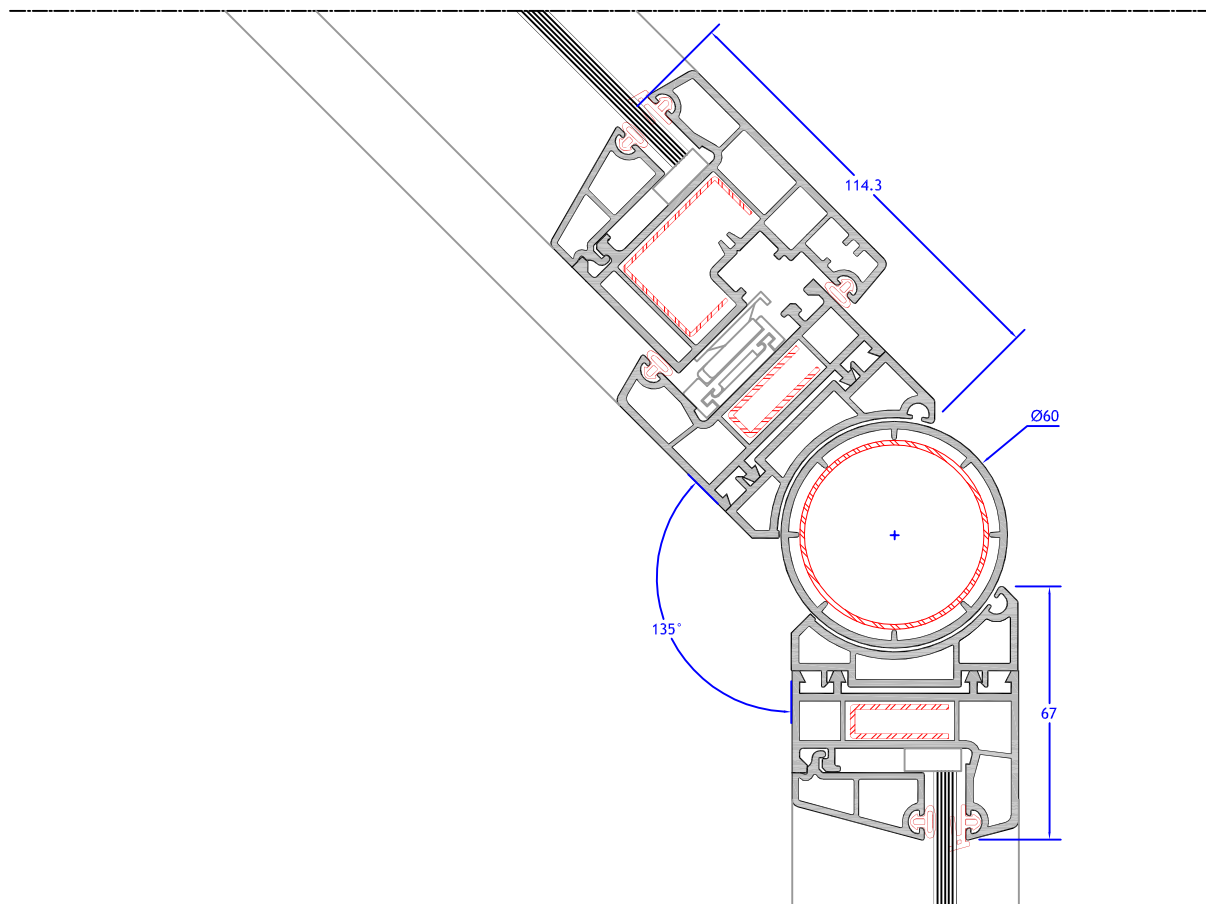

LINHA ARCHILINE ELEGANCE

Soluções de Canto Reto e Bay-window

BAY

esc ——— 1:2

DOCUMENTO NÃO CONTROLADO - PASSÍVEL DE MODIFICAÇÃO SEM PRÉVIO AVISO

*MEDIDAS EM MILÍMETROS

*A COMBINAÇÃO DE MEDIDAS MÁXIMAS PODE VARIAR DEVIDO AO PESO DO VIDRO E DAS FOLHAS MÓVEIS.