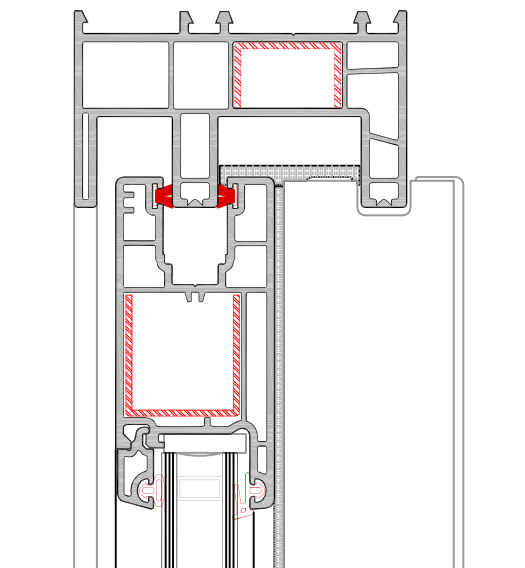

LINHA ARCHILINE COMFORT

Janela de Correr 2 Folhas com Tela Mosquiteira

PCR2

esc 1:2

Marco baixo alternativo, não pode ser utilizado em locais de incidência direta de chuva, sem proteção de marquise, sacada e ou beirado.