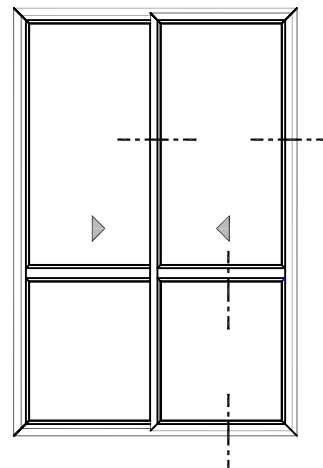

DIMENSÕES MÁXIMAS		
	LARGURA	ALTURA
MIN	1000 mm	1000 mm
MAX	3000 mm	2600 mm

ESPESSURAS DE VIDROS DISPONÍVEIS	
4, 6, 8, 10, 16 e 20 mm	

ESPECIFICAÇÃO

Características:

- -Vedação central inferior e superior;
- -Interlock com escova de polipropileno;
- -Sistema com canal europeu para ferragens;

Composição:

- -Perfis de PVC rígido: na cor branca, segundo texto normativo da ABNT 02:111.04-011;
- -Vedação: EPDM na vedação entre vidro e perfil e escova de polipropileno entre perfis;
- -Ferragens: puxador em alumínio com pintura branca à base de poliéster (min. 60 microns); cremona, braço projetante e seus acessórios em ligas de aço e zinco galvanizados e bicromatizados;
- -Deságüe: através de câmaras independentes dos reforços de aço;
- -Opcionais: arcos, bandeiras fixas e móveis, persianas, tela mosquiteira.