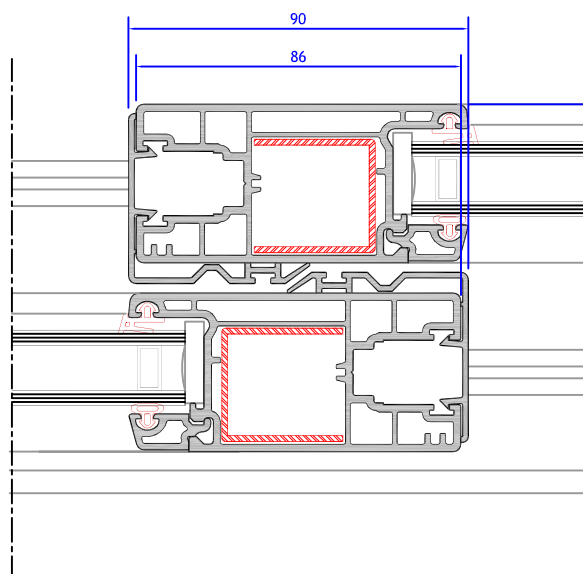

DOCUMENTO NÃO CONTROLADO - PASSÍVEL DE MODIFICAÇÃO SEM PRÉVIO AVISO

*MEDIDAS EM MILÍMETROS

*A COMBINAÇÃO DE MEDIDAS MÁXIMAS PODE VARIAR DEVIDO AO PESO DO VIDRO E DAS FOLHAS MÓVEIS.

REV Set/09