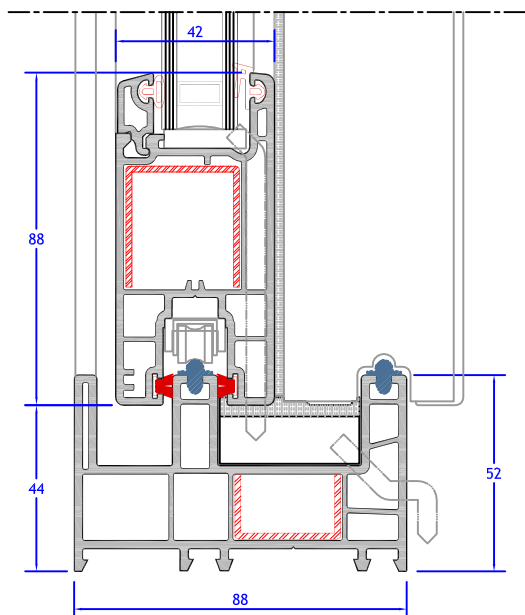

DIMENSÕES MÁXIMAS		
	LARGURA	ALTURA
MIN	1000 mm	1000 mm
MAX	3000 mm	2600 mm

ESPESSURAS DE VIDROS DISPONÍVEIS	
4, 6, 8, 10, 16 e 20 mm	

ESPECIFICAÇÃO

Características:

- -Vedação central inferior e superior;
- -Interlock com escova de polipropileno;
- -Sistema com canal europeu para ferragens;

Composição:

- -Perfis de PVC rígido: na cor branca, segundo texto normativo da ABNT 02:111.04-011;
- -Vedação: EPDM na vedação entre vidro e perfil e escova de polipropileno entre perfis;
- -Ferragens: puxador em alumínio com pintura branca à base de poliéster (min. 60 microns); cremona, braço projetante e seus acessórios em ligas de aço e zinco galvanizados e bicromatizados;
- -Deságüe: através de câmaras independentes dos reforços de aço;
- -Opcionais: arcos, bandeiras fixas e móveis, persianas, tela mosquiteira.