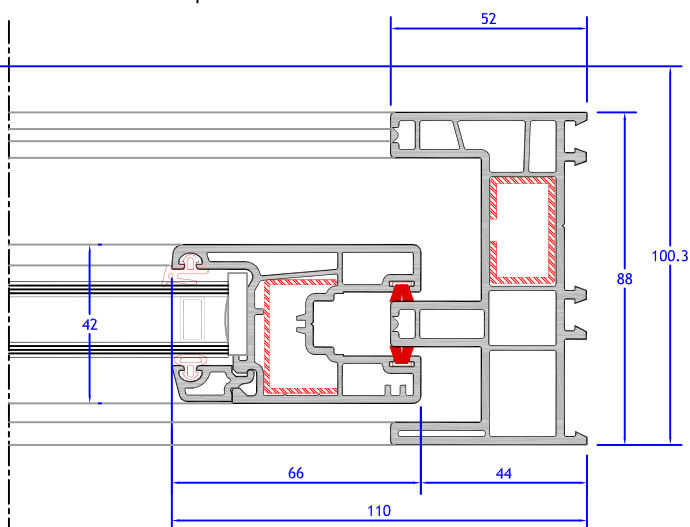

DOCUMENTO NÃO CONTROLADO - PASSÍVEL DE MODIFICAÇÃO SEM PRÉVIO AVISO

*MEDIDAS EM MILÍMETROS

*A COMBINAÇÃO DE MEDIDAS MÁXIMAS PODE VARIAR DEVIDO AO PESO DO VIDRO E DAS FOLHAS MÓVEIS.

REV Set/09