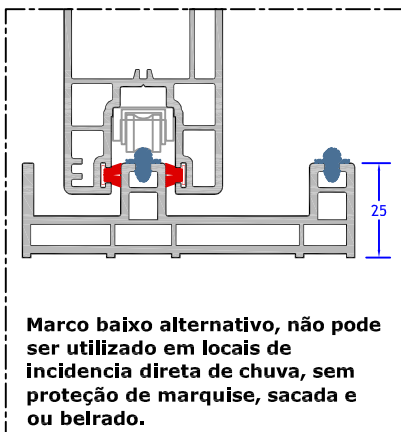

LINHA ARCHILINE COMFORT

Janela de Correr 2 Folhas com Tela Mosquiteira

PCR2

esc 1:2

Marco baixo alternativo, não pode ser utilizado em locais de incidência direta de chuva, sem proteção de marquise, sacada e ou beirado.