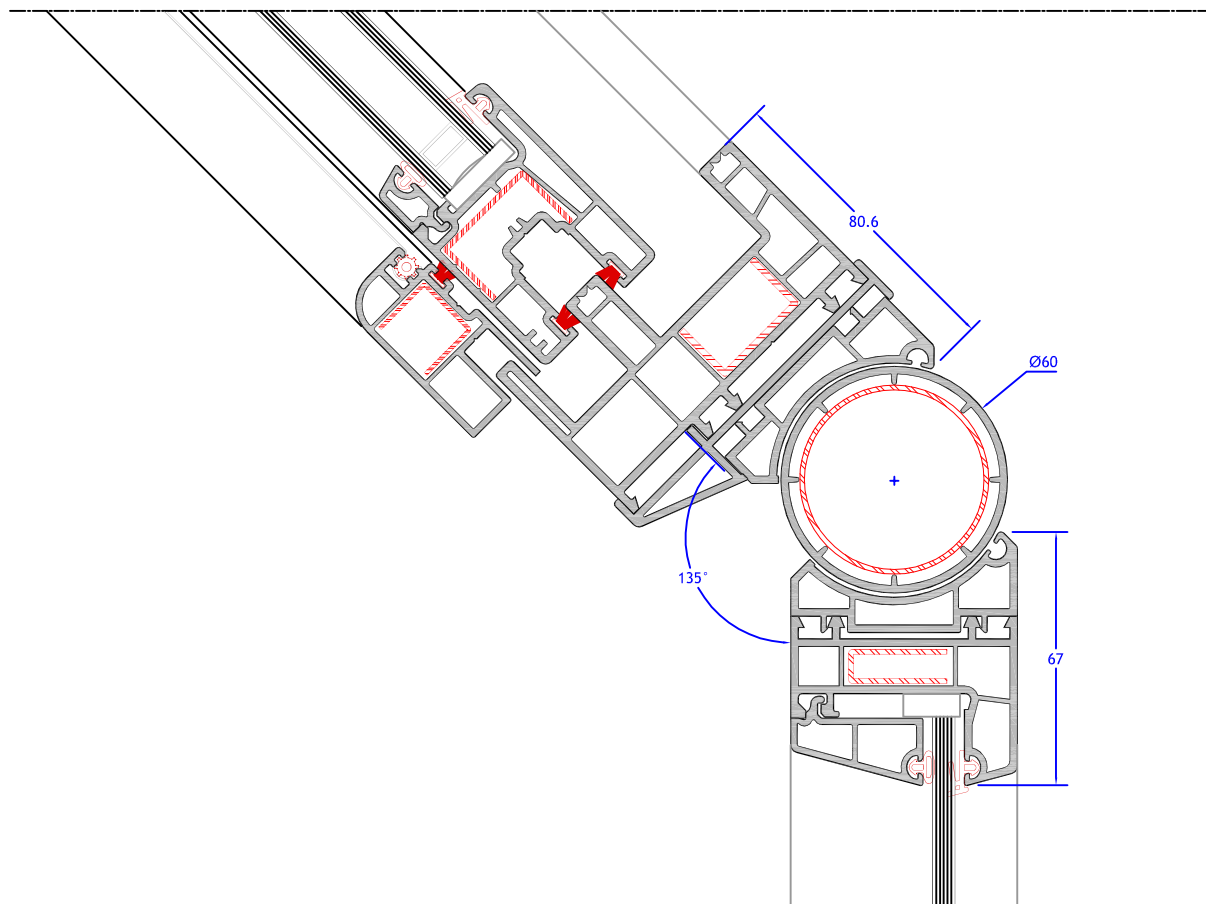

LINHA ARCHILINE COMFORT

Soluções de Canto Reto e Bay-window

BAY

esc — 1:2

DOCUMENTO NÃO CONTROLADO - PASSÍVEL DE MODIFICAÇÃO SEM PRÉVIO AVISO

*MEDIDAS EM MILÍMETROS

*A COMBINAÇÃO DE MEDIDAS MÁXIMAS PODE VARIAR DEVIDO AO PESO DO VIDRO E DAS FOLHAS MÓVEIS.