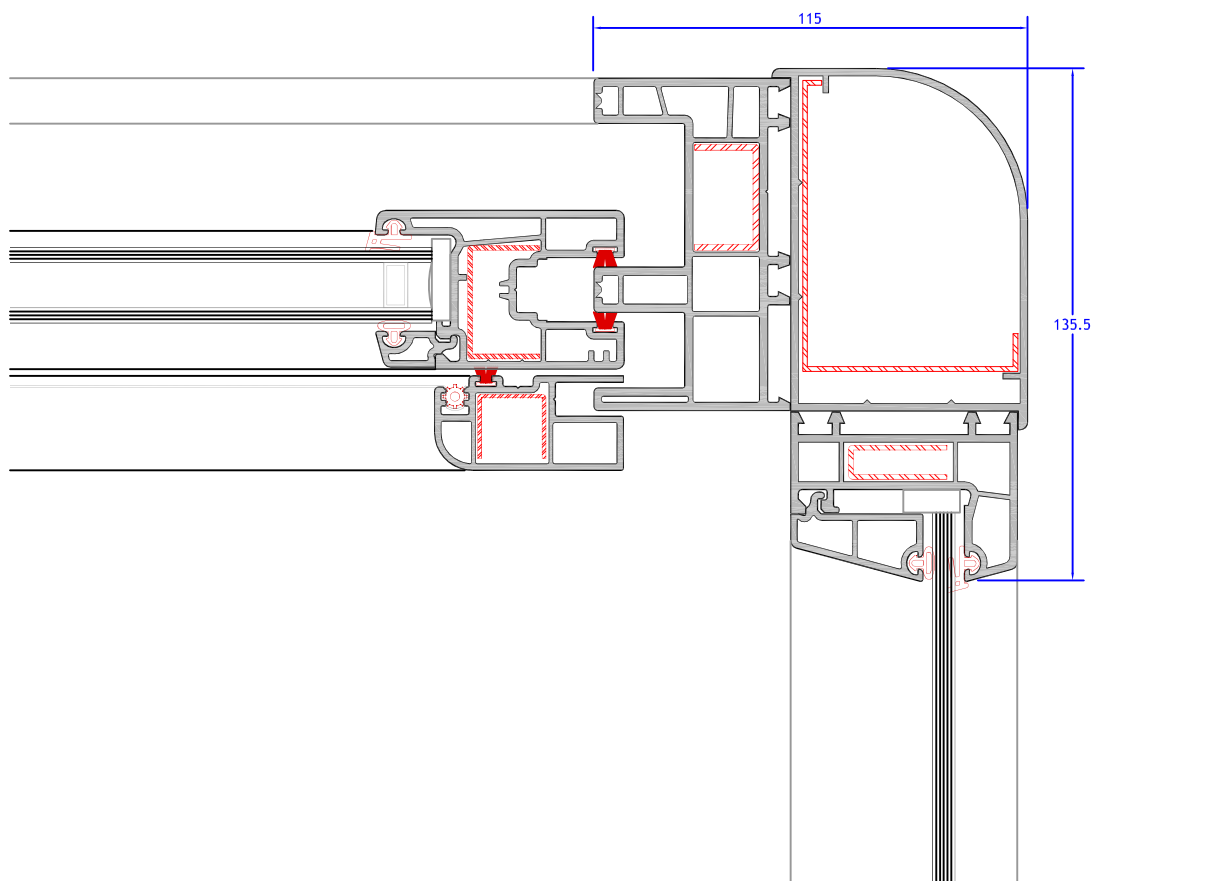

LINHA ARCHILINE COMFORT

Soluções de Canto Reto e Bay-window

BAY

esc — 1:2

DOCUMENTO NÃO CONTROLADO - PASSÍVEL DE MODIFICAÇÃO SEM PRÉVIO AVISO

*MEDIDAS EM MILÍMETROS

*A COMBINAÇÃO DE MEDIDAS MÁXIMAS PODE VARIAR DEVIDO AO PESO DO VIDRO E DAS FOLHAS MÓVEIS.