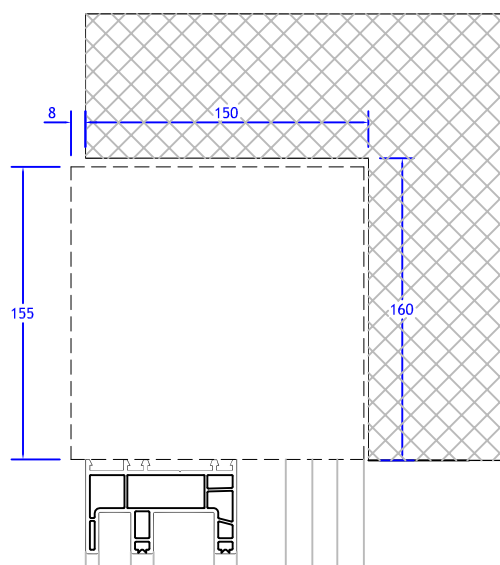

DETALHES CONSTRUTIVOS

Detalhamento de Caixas de Persiana Embutidas

DET

esc — 1/4

LINHA STYLO - JANELA DE CORRER 2 FOLHAS / CAIXA 155 mm

LINHA STYLO - JANELA DE CORRER 2 FOLHAS / CAIXA 170 mm

LINHA COMFORT - JANELA DE CORRER 3 FOLHAS / CAIXA 205 mm

DETALHE GENÉRICO

DOCUMENTO NÃO CONTROLADO - PASSÍVEL DE MODIFICAÇÃO SEM PRÉVIO AVISO

	CAIXA 155 mm			CAIXA 170 mm			CAIXA 205 mm		
	P (mm)	H (mm)	E (mm)	P (mm)	H (mm)	E (mm)	P (mm)	H (mm)	E (mm)
LINHA STYLO									
Janela de Correr 2 Folhas	150	160	8	150	175	23	150	210	58
LINHA COMFORT									
Janela de Correr 2 Folhas (marco sem aba)	135	160	26	135	175	41	135	210	76
Janela de Correr 2 Folhas (marco com aba)	160	160	0	160	175	15	160	210	50
Janela de Correr 3 Folhas (marco com aba)	-	-	-	-	-	-	210	210	0
LINHA ELEGANCE									
Janela de Giro, Oscilo-batente e Porta de Giro	105	160	54	105	175	69	105	210	104

*AS MEDIDAS PODEM VARIAR CONFORME MODELO DA ESQUADRIA, SOLICITE UM DETALHAMENTO ADEQUADO A SUA OBRA

Todos os direitos reservados a Archicentro. Copyright 2006.

*MEDIDAS EM MILÍMETROS

*A COMBINAÇÃO DE MEDIDAS MÁXIMAS PODE VARIAR DEVIDO AO PESO DO VIDRO E DAS FOLHAS MÓVEIS.