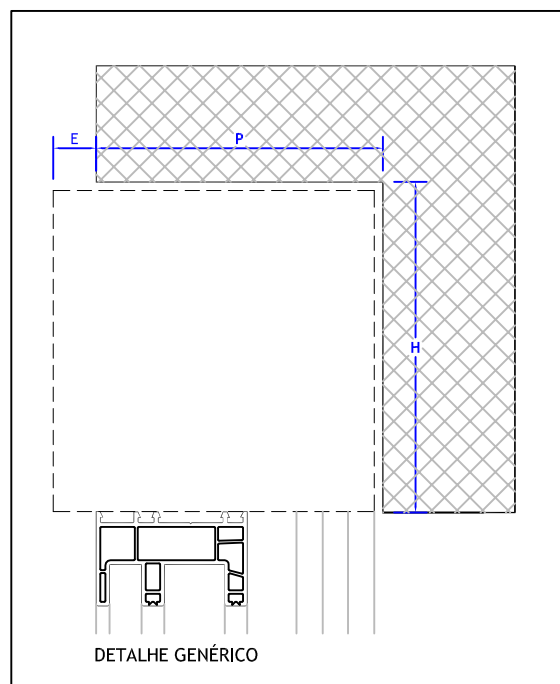

DETALHES CONSTRUTIVOS

Detalhamento de Caixas de Persiana Embutidas

DET

esc — 1/4

LINHA STYLO - JANELA DE CORRER 2 FOLHAS / CAIXA 155 mm

LINHA STYLO - JANELA DE CORRER 2 FOLHAS / CAIXA 170 mm

LINHA COMFORT - JANELA DE CORRER 3 FOLHAS / CAIXA 205 mm

DETALHE GENÉRICO

DOCUMENTO NÃO CONTROLADO - PASSÍVEL DE MODIFICAÇÃO SEM PRÉVIO AVISO

	CAIXA 155 mm			CAIXA 170 mm			CAIXA 205 mm		
	P (mm)	H (mm)	E (mm)	P (mm)	H (mm)	E (mm)	P (mm)	H (mm)	E (mm)
LINHA STYLO									
Janela de Correr 2 Folhas	150	160	8	150	175	23	150	210	58
LINHA COMFORT									
Janela de Correr 2 Folhas (marco sem aba)	135	160	26	135	175	41	135	210	76
Janela de Correr 2 Folhas (marco com aba)	160	160	0	160	175	15	160	210	50
Janela de Correr 3 Folhas (marco com aba)	-	-	-	-	-	-	210	210	0
LINHA ELEGANCE									
Janela de Giro, Oscilo-batente e Porta de Giro	105	160	54	105	175	69	105	210	104

*AS MEDIDAS PODEM VARIAR CONFORME MODELO DA ESQUADRIA, SOLICITE UM DETALHAMENTO ADEQUADO A SUA OBRA

Todos os direitos reservados a Archicentro. Copyright 2006.

*MEDIDAS EM MILÍMETROS

*A COMBINAÇÃO DE MEDIDAS MÁXIMAS PODE VARIAR DEVIDO AO PESO DO VIDRO E DAS FOLHAS MÓVEIS.