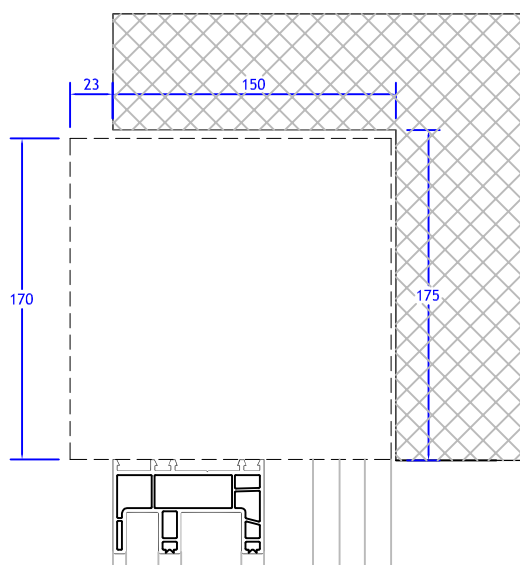

DETALHES CONSTRUTIVOS

Detalhamento de Caixas de Persiana Embutidas

DET

esc — 1/4

LINHA STYLO - JANELA DE CORRER 2 FOLHAS / CAIXA 155 mm

LINHA STYLO - JANELA DE CORRER 2 FOLHAS / CAIXA 170 mm

LINHA COMFORT - JANELA DE CORRER 3 FOLHAS / CAIXA 205 mm

DETALHE GENÉRICO

DOCUMENTO NÃO CONTROLADO - PASSÍVEL DE MODIFICAÇÃO SEM PRÉVIO AVISO

	CAIXA 155 mm			CAIXA 170 mm			CAIXA 205 mm		
	P (mm)	H (mm)	E (mm)	P (mm)	H (mm)	E (mm)	P (mm)	H (mm)	E (mm)
LINHA STYLO									
Janela de Correr 2 Folhas	150	160	8	150	175	23	150	210	58
LINHA COMFORT									
Janela de Correr 2 Folhas (marco sem aba)	135	160	26	135	175	41	135	210	76
Janela de Correr 2 Folhas (marco com aba)	160	160	0	160	175	15	160	210	50
Janela de Correr 3 Folhas (marco com aba)	-	-	-	-	-	-	210	210	0
LINHA ELEGANCE									
Janela de Giro, Oscilo-batente e Porta de Giro	105	160	54	105	175	69	105	210	104

*AS MEDIDAS PODEM VARIAR CONFORME MODELO DA ESQUADRIA, SOLICITE UM DETALHAMENTO ADEQUADO A SUA OBRA

Todos os direitos reservados a Archicentro. Copyright 2006.

*MEDIDAS EM MILÍMETROS

*A COMBINAÇÃO DE MEDIDAS MÁXIMAS PODE VARIAR DEVIDO AO PESO DO VIDRO E DAS FOLHAS MÓVEIS.