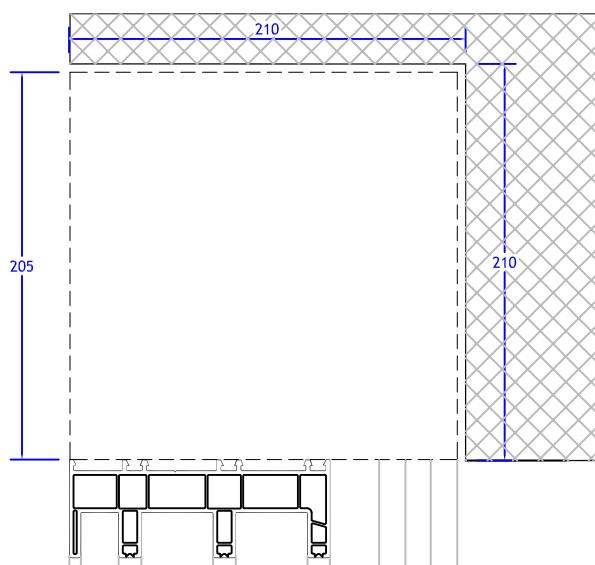

DETALHES CONSTRUTIVOS

Detalhamento de Caixas de Persiana Embutidas

DET

esc — 1/4

LINHA STYLO - JANELA DE CORRER 2 FOLHAS / CAIXA 155 mm

LINHA STYLO - JANELA DE CORRER 2 FOLHAS / CAIXA 170 mm

LINHA COMFORT - JANELA DE CORRER 3 FOLHAS / CAIXA 205 mm

DETALHE GENÉRICO

DOCUMENTO NÃO CONTROLADO - PASSÍVEL DE MODIFICAÇÃO SEM PRÉVIO AVISO

	CAIXA 155 mm			CAIXA 170 mm			CAIXA 205 mm		
	P (mm)	H (mm)	E (mm)	P (mm)	H (mm)	E (mm)	P (mm)	H (mm)	E (mm)
LINHA STYLO									
Janela de Correr 2 Folhas	150	160	8	150	175	23	150	210	58
LINHA COMFORT									
Janela de Correr 2 Folhas (marco sem aba)	135	160	26	135	175	41	135	210	76
Janela de Correr 2 Folhas (marco com aba)	160	160	0	160	175	15	160	210	50
Janela de Correr 3 Folhas (marco com aba)	-	-	-	-	-	-	210	210	0
LINHA ELEGANCE									
Janela de Giro, Oscilo-batente e Porta de Giro	105	160	54	105	175	69	105	210	104

*AS MEDIDAS PODEM VARIAR CONFORME MODELO DA ESQUADRIA, SOLICITE UM DETALHAMENTO ADEQUADO A SUA OBRA

Todos os direitos reservados a Archicentro. Copyright 2006.

*MEDIDAS EM MILÍMETROS

*A COMBINAÇÃO DE MEDIDAS MÁXIMAS PODE VARIAR DEVIDO AO PESO DO VIDRO E DAS FOLHAS MÓVEIS.