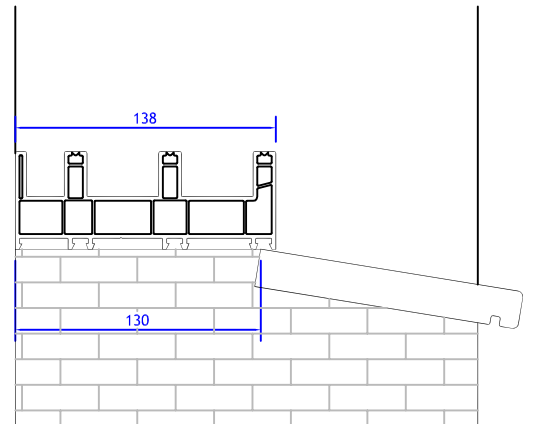

DETALHES CONSTRUTIVOS

Peitoris e Soleiras

DET

esc — 1/2 e 1/4

LINHA COMFORT - JANELAS MAXIMAR

LINHA ELEGANCE - JANELAS MAXIMAR, ABRIR E OSCILO-BATENTE

LINHAS STYLO E COMFORT - JANELA DE CORRER 2 FOLHAS

LINHA COMFORT - JANELA DE CORRER 3 FOLHAS

LINHAS STYLO E COMFORT - PORTA DE CORRER 2 FOLHAS

DOCUMENTO NÃO CONTROLADO - PASSÍVEL DE MODIFICAÇÃO SEM PRÉVIO AVISO