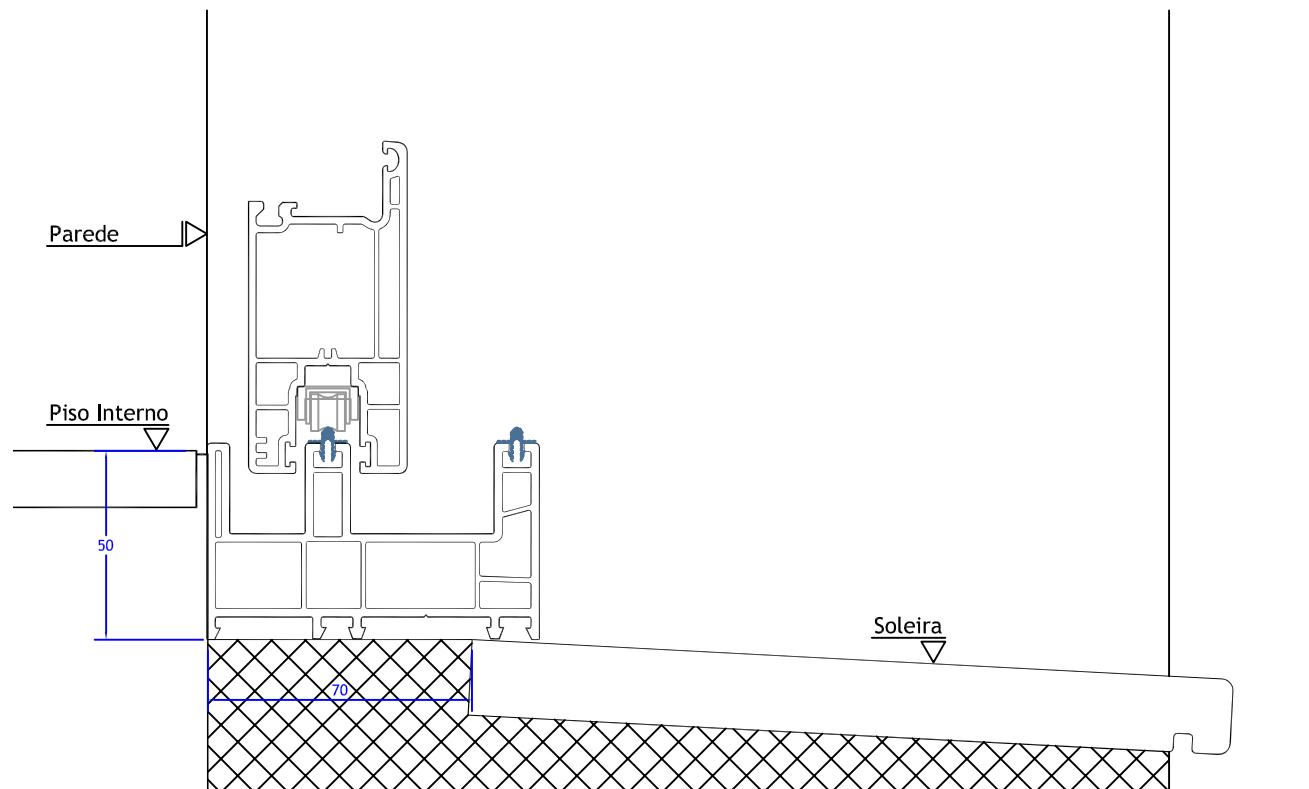

DETALHES CONSTRUTIVOS

Peitoris e Soleiras

DET

esc — 1/2 e 1/4

LINHA COMFORT - JANELAS MAXIMAR

LINHA ELEGANCE - JANELAS MAXIMAR, ABRIR E OSCILO-BATENTE

LINHAS STYLO E COMFORT - JANELA DE CORRER 2 FOLHAS

LINHA COMFORT - JANELA DE CORRER 3 FOLHAS

LINHAS STYLO E COMFORT - PORTA DE CORRER 2 FOLHAS

DOCUMENTO NÃO CONTROLADO - PASSÍVEL DE MODIFICAÇÃO SEM PRÉVIO AVISO