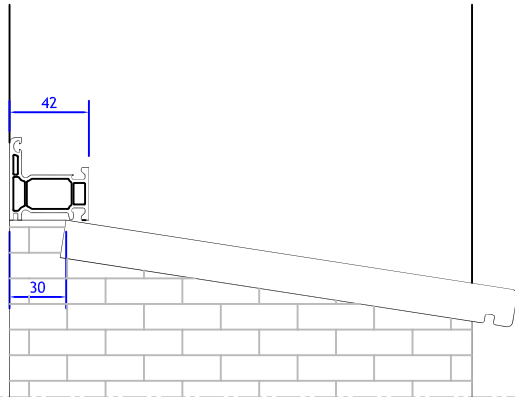

DETALHES CONSTRUTIVOS

Peitoris e Soleiras

DET

esc — 1/2 e 1/4

LINHA COMFORT - JANELAS MAXIMAR

LINHA ELEGANCE - JANELAS MAXIMAR, ABRIR E OSCILO-BATENTE

LINHAS STYLO E COMFORT - JANELA DE CORRER 2 FOLHAS

LINHA COMFORT - JANELA DE CORRER 3 FOLHAS

LINHAS STYLO E COMFORT - PORTA DE CORRER 2 FOLHAS

DOCUMENTO NÃO CONTROLADO - PASSÍVEL DE MODIFICAÇÃO SEM PRÉVIO AVISO