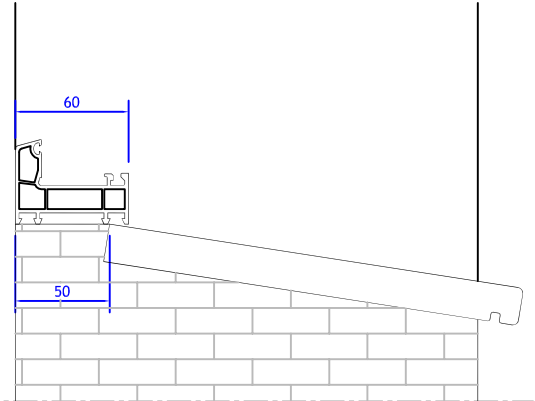

DETALHES CONSTRUTIVOS

Peitoris e Soleiras

DET

esc — 1/2 e 1/4

LINHA COMFORT - JANELAS MAXIMAR

LINHA ELEGANCE - JANELAS MAXIMAR, ABRIR E OSCILO-BATENTE

LINHAS STYLO E COMFORT - JANELA DE CORRER 2 FOLHAS

LINHA COMFORT - JANELA DE CORRER 3 FOLHAS

LINHAS STYLO E COMFORT - PORTA DE CORRER 2 FOLHAS

DOCUMENTO NÃO CONTROLADO - PASSÍVEL DE MODIFICAÇÃO SEM PRÉVIO AVISO