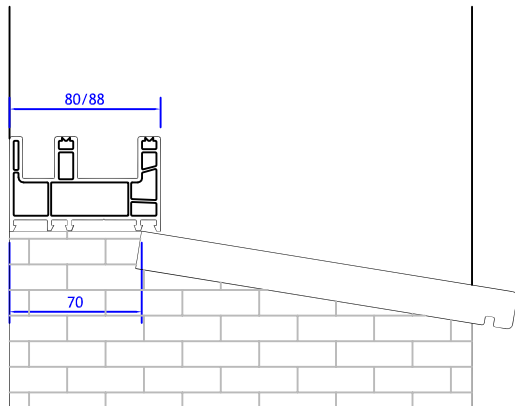

DETALHES CONSTRUTIVOS

Peitoris e Soleiras

DET

esc — 1/2 e 1/4

LINHA COMFORT - JANELAS MAXIMAR

LINHA ELEGANCE - JANELAS MAXIMAR, ABRIR E OSCILO-BATENTE

LINHAS STYLO E COMFORT - JANELA DE CORRER 2 FOLHAS

LINHA COMFORT - JANELA DE CORRER 3 FOLHAS

LINHAS STYLO E COMFORT - PORTA DE CORRER 2 FOLHAS

DOCUMENTO NÃO CONTROLADO - PASSÍVEL DE MODIFICAÇÃO SEM PRÉVIO AVISO